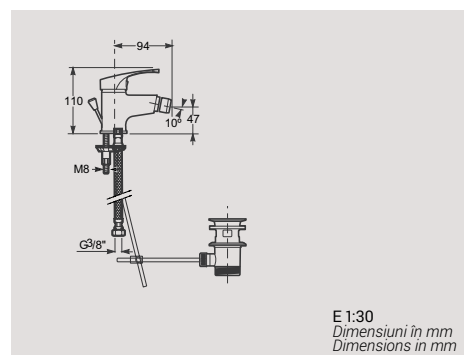

E 1:30
Dimensiuni în mm
Dimensions in mm

BATERIE
FAUCET