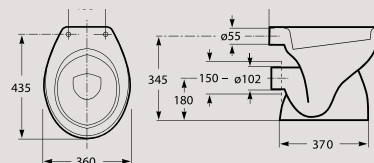

S 1:30 Dimensiuni în mm / E 1:30 Dimensions in mm

WC
WC