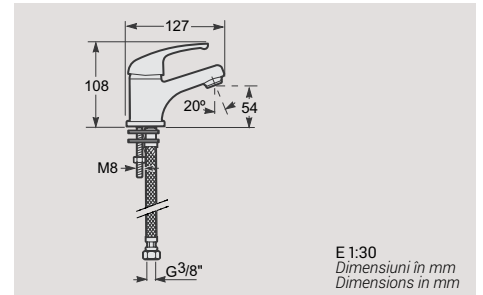

E 1:30
Dimensiuni în mm
Dimensions in mm

BATERIE
FAUCET

Jasper

360301ZC00P00
Baterie monocomandă pentru bideu cu ventil.
Single lever bidet faucet with pop-up waste.

Piese pe palet (1,17 kg):
Pieces x pallet (1,17 kg):

180