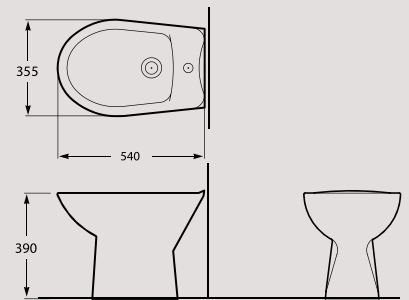

168

S 1:30 Dimensiuni in mm / E 1:30 Dimensions in mm

Piese ambalate în cutii de carton.
 Pieces packed in carton boxes.

Greutățile și dimensiunile sunt numai de referință
 Weights and dimensions for reference only.

Piese pe palet (18,2 kg):
Pieces x pallet (18,2 kg):

30

S 1:30 Dimensiuni în mm / E 1:30 Dimensions in mm

BIDEU

BIDET

Neo

Alb
White

830CA1Z000001
Bideu suspendat.
Wall hung bidet