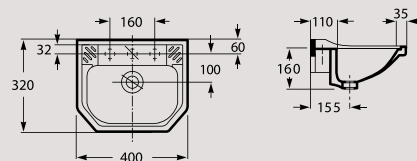

S 1:30 Dimensiuni în mm / E 1:30 Dimensions in mm

LAVOAR
WASHBASIN

Clara Alb
White

815CL1Z001001
Lavoar 40 cm cu orificiu baterie în mijloc.
Washbasin 40 cm with taphole in the middle.

Piese pe palet (7 kg):
Pieces x pallet (7 kg): 48

S 1:30 Dimensiuni în mm / E 1:30 Dimensions in mm

LAVOAR
WASHBASIN

Clara Alb
White

810CL2Z001001
Lavoar 50 cm cu orificiu baterie în mijloc.
Washbasin 50 cm with taphole in the middle.

Piese pe palet (11,5 kg):
Pieces x pallet (11,5 kg): 40