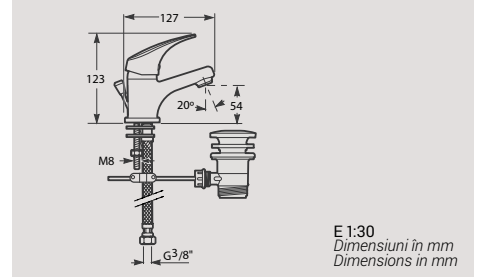

Agate

40

BATERIE
FAUCET

Agate

330302ZC00P00
Baterie monocomandă pentru lavoar cu venti.
Single lever washbasin faucet with pop-up waste.

Piese pe palet (1,28 kg):
Pieces x pallet (1,28 kg):

180

E 1:30
Dimensiuni în mm
Dimensions in mm