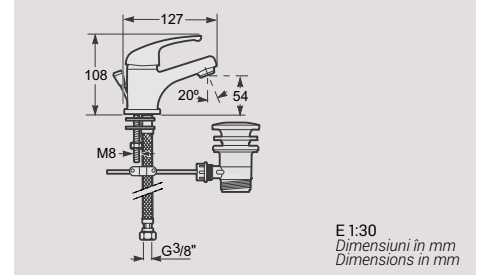

Jasper

42

BATERIE
FAUCET

Jasper

330301ZC00P00
Baterie monocomandă pentru lavoar cu venti.
Single lever washbasin faucet with pop-up waste.

Piese pe palet (1,17 kg):
Pieces x pallet (1,17 kg):

180

E 1:30
Dimensiuni în mm
Dimensions in mm

BATERIE
FAUCET

Jasper

331301ZC00000
Baterie monocomandă pentru lavoar fără ventil.
Single lever washbasin faucet without pop-up waste.

Piese pe palet (1,03 kg):
Pieces x pallet (1,03 kg):

180