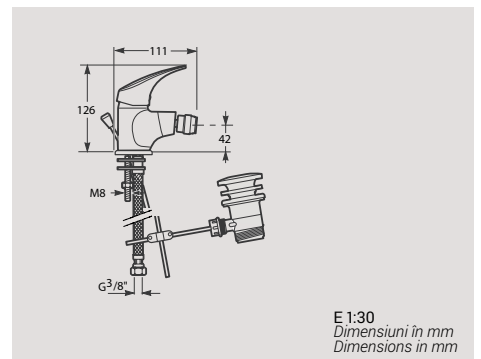

BATERIE
FAUCET

Agate

360302ZC00P00
Baterie monocomandă pentru bideu cu ventil.
Single lever bidet faucet with pop-up waste.

Piese pe palet (1,44 kg):
Pieces x pallet (1,44 kg):

180

E 1:30
Dimensiuni în mm
Dimensions in mm