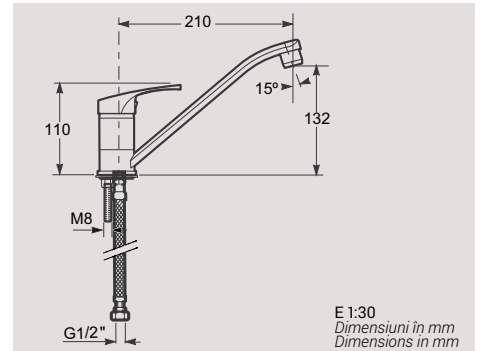

BATERIE
FAUCET

Moon

389350ZC0000B

Baterie monocomandă pentru bucătărie, cu pipă, 210 mm.
Low spout single lever kitchen sink faucet, 210 mm.

Piese pe palet (1,74 kg):
Pieces x pallet (1,74 kg):

216