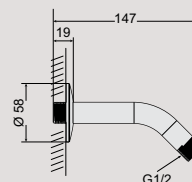

720

E 1:30
Dimensiuni în mm
Dimensions in mm

PĂLĂRIE DE DUȘ
HEAD SHOWER

Basalt

S100B1ZC00000
Pălărie de duș.
Head shower.

Piese pe palet (0,25 kg):
Pieces x pallet (0,25 kg):

240

E 1:30
Dimensiuni în mm
Dimensions in mm

BRAȚ PENTRU PĂLĂRIE DE DUȘ
SHOWER ARM

Basalt

S600B1ZC00000
Braț pentru pălărie de duș.
Shower arm.

Piese pe palet (0,1 kg):
Pieces x pallet (0,1 kg):

420

E 1:30
Dimensiuni în mm
Dimensions in mm

Bathtubs

Căzi
de baie