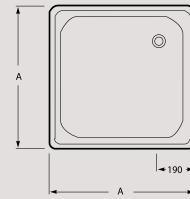

A	B	C	D	E
900	790	145	220	27
800	700	145	205	27
700	600	135	195	27

E 1:30
Dimensiuni în mm
Dimensions in mm