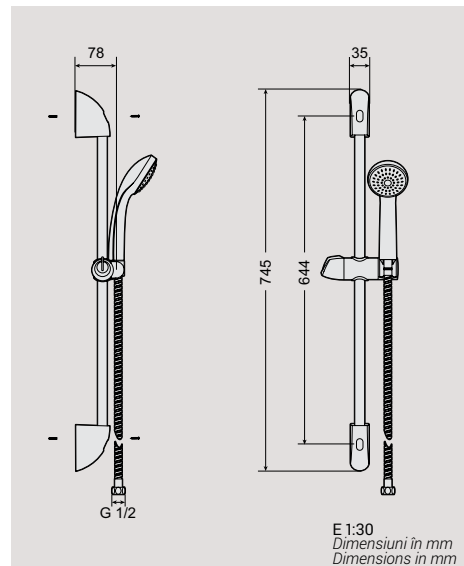

Basalt

44

ACCESORII DE BATERIE FAUCET ACCESSORIES

Basalt

S800B1ZC00000
Set cu bară de duș, suport, furtun 1,70 m și pară de duș.
Shower kit with slide bar, shower hose 1,70, support and 1 jet hand shower.

Piese pe palet (0,9 kg):
Pieces x pallet (0,9 kg):

48

ACCESORII DE BATERIE FAUCET ACCESSORIES

Basalt

S700B1ZC00000
Pară de duș cu furtun și suport pentru duș.
Handshower with shower hose and wall bracket.

Piese pe palet (0,5 kg):
Pieces x pallet (0,5 kg):

96

ACCESORII DE BATERIE FAUCET ACCESSORIES

Basalt

S000B1ZC00000
Pară de duș fără furtun.
Handshower without shower hose.

Piese pe palet (0,25 kg):
Pieces x pallet (0,25 kg):

114

ACCESORII DE BATERIE FAUCET ACCESSORIES

Basalt

S510B1ZC00000
Furtun de duș.
Shower hose.

Piese pe palet (0,25 kg):
Pieces x pallet (0,25 kg):

360

Piese ambalate în cutii de carton.
Pieces packed in carton boxes.

Greutățile și dimensiunile sunt numai de referință.
Weights and dimensions for reference only.