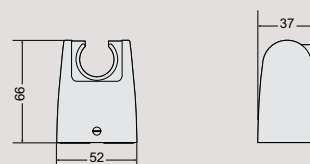

720

E 1:30
Dimensiuni în mm
Dimensions in mm

PĂLĂRIE DE DUȘ
HEAD SHOWER

Basalt

S100B1ZC00000
Pălărie de duș.
Head shower.

Piese pe palet (0,25 kg):
Pieces x pallet (0,25 kg):

240

E 1:30
Dimensiuni în mm
Dimensions in mm