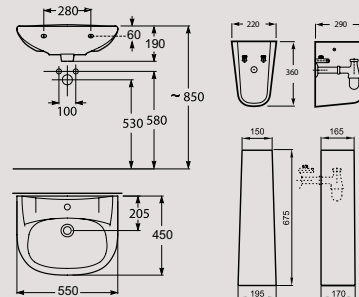

•

Piese pe palet (15,35 kg):
Pieces x pallet (15,35 kg):

16

S 1:30 Dimensiuni în mm / E 1:30 Dimensions in mm

Piese ambalate în cutii de carton.
Pieces packed in carton boxes.

Greutățile și dimensiunile sunt numai de referință
Weights and dimensions for reference only.

Uno

18

Colecții din porțelan
Porcelain collections

LAVOAR
WASHBASIN

Uno	Alb White
810UN1Z000001 Lavoar 60 cm cu orificiu baterie în mijloc. <i>Washbasin 60 cm tap hole in the middle.</i>	•
Piese pe palet (15,5 kg): <i>Pieces x pallet (15,5 kg):</i>	30
819UN1Z000001 Piedestal. <i>Full pedestal.</i>	•
Piese pe palet (9 kg): <i>Pieces x pallet (9 kg):</i>	60
819UN2Z0000F1 Semipedestal cu sistem de fixare. <i>Semipedestal with fixing kit.</i>	•
Pieces pe pallet (7 kg): <i>Pieces x pallet (7 kg):</i>	48

S 1:30 Dimensiuni în mm / E 1:30 Dimensions in mm

LAVOAR
WASHBASIN

Uno	Alb White
810UN2Z000001 Lavoar 55 cm cu orificiu baterie în mijloc. <i>Washbasin 55 cm tap hole in the middle.</i>	•
Piese pe palet (13 kg): <i>Pieces x pallet (13 kg):</i>	36
819UN1Z000001 Piedestal. <i>Full pedestal.</i>	•
Piese pe palet (9 kg): <i>Pieces x pallet (9 kg):</i>	60
819UN2Z0000F1 Semipedestal cu sistem de fixare. <i>Semipedestal with fixing kit.</i>	•
Pieces pe pallet (7 kg): <i>Pieces x pallet (7 kg):</i>	48

S 1:30 Dimensiuni în mm / E 1:30 Dimensions in mm

Piese ambalate în cutii de carton.
Pieces packed in carton boxes.

Greutățile și dimensiunile sunt numai de referință
Weights and dimensions for reference only.