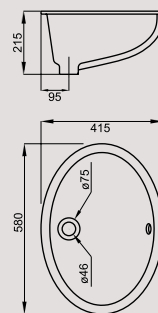

LAVOAR
WASHBASIN

Themis

Alb
White

818HRIZ000001
Lavoar sub blat Themis 58 cm.
Under countertop washbasin Themis 58 cm.

Piese pe palet (9,51 kg):
Pieces x pallet (9,51 kg):

20