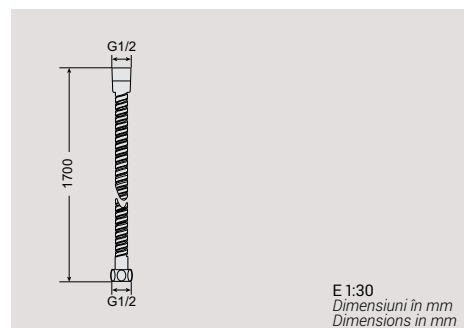

ACCESORII DE BATERIE FAUCET ACCESSORIES

Basalt

S510B1ZC00000
Furtun de duș.
Shower hose.

Piese pe palet (0,25 kg):
Pieces x pallet (0,25 kg):

360