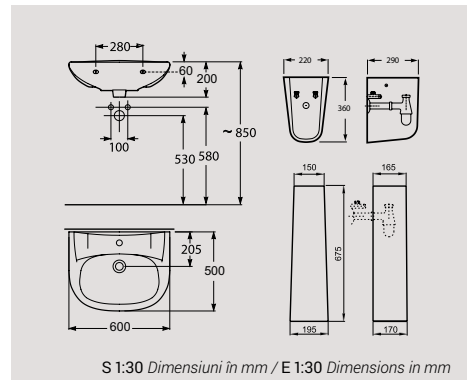

Neo	Alb White
810032Z0010F1 Lavoar 60 cm cu orificiu baterie în mijloc. Washbasin 60 cm tap hole in the middle.	•
Piese pe palet (14,9 kg): Pieces x pallet (14,9 kg):	24
81901Z000001 Piedestal. Full pedestal.	•
Piese pe palet (10 kg): Pieces x pallet (10 kg):	60
819032Z0000F1 Semipedestal cu sistem de fixare. Semipedestal with fixing kit.	•
Piese pe palet (7,5 kg): Pieces x pallet (7,5 kg):	60