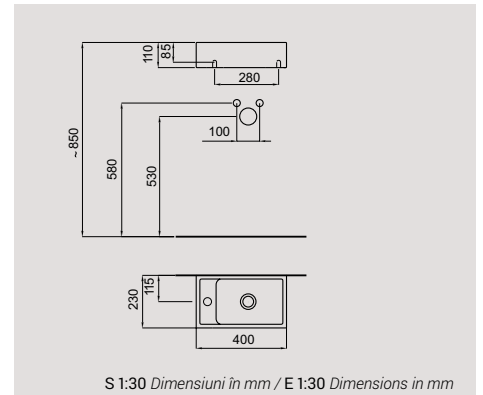

LAVOAR
WASHBASIN

Petit

Alb
White

815PE2Z00L001
Lavoar mic 40 cm cu orificiu
pentrubaterie pe stânga.
Small washbasin 40 cm with left taphole.

Piese pe palet (6,5 kg):
Pieces x pallet (6,5 kg):

80