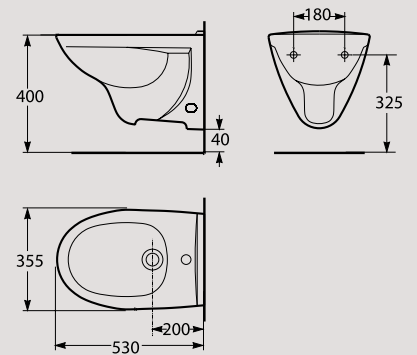

168

S 1:30 Dimensiuni in mm / E 1:30 Dimensions in mm

Piese ambalate în cutii de carton.
 Pieces packed in carton boxes.

Greutățile și dimensiunile sunt numai de referință
 Weights and dimensions for reference only.

Piese pe palet (18,2 kg):
Pieces x pallet (18,2 kg):

30

S 1:30 Dimensiuni în mm / E 1:30 Dimensions in mm

BIDEU

BIDET

Neo

Alb
White

830CA1Z000001
Bideu suspendat.
Wall hung bidet

•

Piese pe palet (15,35 kg):
Pieces x pallet (15,35 kg):

16

S 1:30 Dimensiuni în mm / E 1:30 Dimensions in mm

Piese ambalate în cutii de carton.
Pieces packed in carton boxes.

Greutățile și dimensiunile sunt numai de referință
Weights and dimensions for reference only.