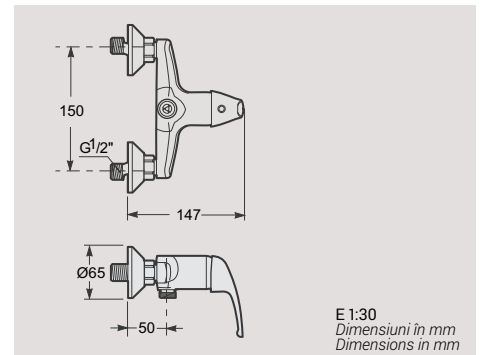

E 1:30
Dimensiuni în mm
Dimensions in mm

Piese ambalate în cutii de carton.
Pieces packed in carton boxes.

Greutățile și dimensiunile sunt numai de referință
Weights and dimensions for reference only.