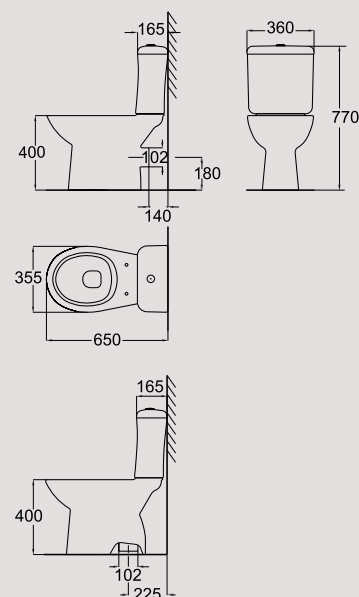

 Lavoar pentru mobilier, 55 cm cu orificiu
 baterie în mijloc.
Washbasin 55 cm tap hole in the middle.

 Piese pe palet (12,6 kg):
Pieces x pallet (12,6 kg):

24

 Piese ambalate în cutii de carton.
Pieces packed in carton boxes.

 Greutățile și dimensiunile sunt numai de referință
Weights and dimensions for reference only.

Neo

12

Colecții din porțelan
Porcelain collections

WC
WC

Neo	Alb White
821036Z000001 Vas WC dubloc pe pardoseală cu evacuare laterală. <i>Floorstanding WC kombi horizontal outlet.</i>	•
Piese pe palet (15,6 kg): <i>Pieces x pallet (15,6 kg):</i>	16
821037Z000001 Vas WC dubloc pe pardoseală cu evacuare verticală. <i>Floorstanding WC kombi vertical outlet.</i>	•
Piese pe palet (16,7 kg): <i>Pieces x pallet (16,7 kg):</i>	16
828032Z00LTF1 Rezervor cu mecanism 3/6 L cu alimentare laterală. <i>Cistern with mechanism 3/6 l., side inlet.</i>	•
Pieces pe palet (10 kg): <i>Pieces x pallet (10 kg):</i>	48
82P031Z000001 Capac WC, termoplast. <i>Seat and cover, termoplast.</i>	•
Pieces pe palet (1,1 kg): <i>Pieces x pallet (1,1 kg):</i>	150 
690032U00LT01 Capac WC, termoplast. <i>Seat and cover, termoplast.</i>	•
Pieces pe palet (1 kg): <i>Pieces x pallet (1 kg):</i>	150 
690BD2Z00LS01 Capac WC cu închidere amortizată, termoplast. <i>Seat and cover with soft close, termoplast.</i>	•
Pieces pe palet (0,9 kg): <i>Pieces x pallet (0,9 kg):</i>	168 

S 1:30 Dimensiuni în mm / E 1:30 Dimensions in mm

COMBO NEO
COMBO NEO

Neo	Alb White
821036Z00LPF1 Combo include vas WC dubloc pe pardoseală cu evacuare laterală și sistem de fixare, rezervor cu mecanism 3/6 L cu alimentare laterală, capac WC. <i>Combo includes Floorstanding WC kombi horizontal outlet with fixing kit, cistern with mechanism 3/6 l., side inlet and seat and cover.</i>	•
Piese pe palet (31,5 kg): <i>Pieces x pallet (31,5 kg):</i>	12 