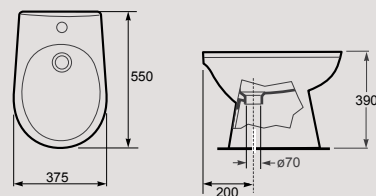

Piese pe palet (16 kg):
Pieces x pallet (16 kg):

30

S 1:30 Dimensiuni în mm / E 1:30 Dimensions in mm

Piese ambalate în cutii de carton.
Pieces packed in carton boxes.

Greutățile și dimensiunile sunt numai de referință
Weights and dimensions for reference only.