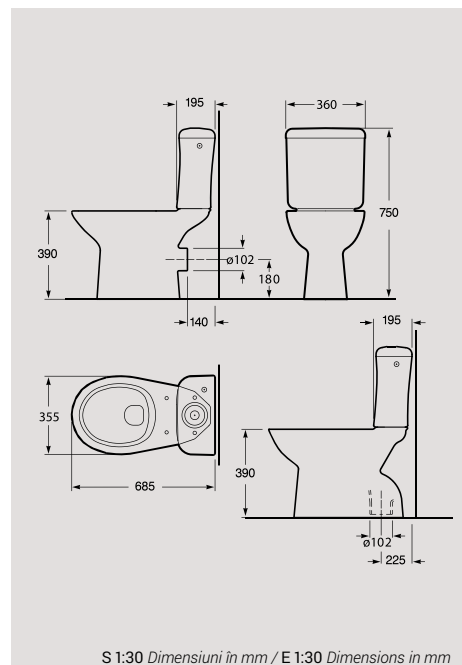

 Lavoar pentru mobilier, 55 cm cu orificiu
 baterie în mijloc.
Washbasin 55 cm tap hole in the middle.

 Piese pe palet (12,6 kg):
Pieces x pallet (12,6 kg):

24

 Piese ambalate în cutii de carton.
Pieces packed in carton boxes.

S 1:30 Dimensiuni în mm / E 1:30 Dimensions in mm

Piese ambalate în cutii de carton.
Pieces packed in carton boxes.

Greutățile și dimensiunile sunt numai de referință
Weights and dimensions for reference only.

Uno

20

Colecții din porțelan
Porcelain collections

WC DUOBLOC WC KOMBI

Uno	Alb White
821UN6Z000001 Vas WC dubloc pe pardoseală cu evacuare laterală. <i>Floorstanding WC kombi horizontal outlet.</i>	•
Piese pe palet (16,5 kg): <i>Pieces x pallet (16,5 kg):</i>	30
821UN7Z000001 Vas WC dubloc pe pardoseală cu evacuare verticală. <i>Floorstanding WC kombi vertical outlet.</i>	•
Piese pe palet (19 kg): <i>Pieces x pallet (19 kg):</i>	30
828UN2Z00LTF1 Rezervor cu mecanism 3/6 L cu alimentare laterală. <i>Cistern with mechanism 3/6 L with side inlet.</i>	•
Pieces pe palet (11,5 kg): <i>Pieces x pallet (11,5kg):</i>	48
82P031Z000001 Capac WC termoplast. <i>Seat and cover termoplast.</i>	•
Pieces pe palet (1,1 kg): <i>Pieces x pallet (1,1 kg):</i>	150 
690BD2Z00LS01 Capac WC cu închidere amortizată, termoplast. <i>Seat and cover with soft close, termoplast.</i>	•
Pieces pe palet (0,9 kg): <i>Pieces x pallet (0,9 kg):</i>	168 