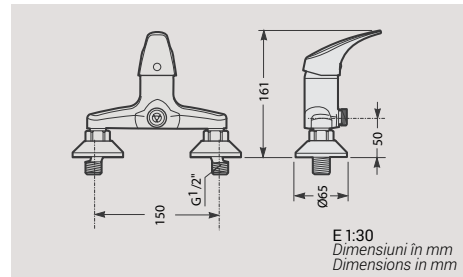

BATERIE
FAUCET

Agate

321302ZC00000
Baterie monocomandă pentru cabină de duș fără set de duș.
Single lever shower faucet without pop-up waste.

Piese pe palet (1,58 kg): **126**
Pieces x pallet (1,58 kg):