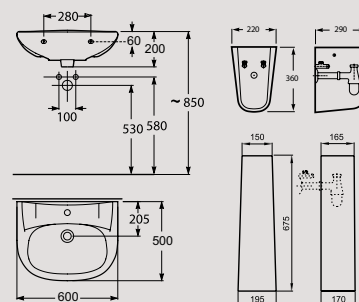

168

S 1:30 Dimensiuni in mm / E 1:30 Dimensions in mm

Piese ambalate în cutii de carton.
 Pieces packed in carton boxes.

Greutățile și dimensiunile sunt numai de referință
 Weights and dimensions for reference only.

•

Piese pe palet (15,35 kg):
Pieces x pallet (15,35 kg):

16

S 1:30 Dimensiuni în mm / E 1:30 Dimensions in mm

Piese ambalate în cutii de carton.
Pieces packed in carton boxes.

Greutățile și dimensiunile sunt numai de referință
Weights and dimensions for reference only.

Uno

18

Colecții din porțelan
Porcelain collections

LAVOAR
WASHBASIN

Uno	Alb White
810UN1Z000001 Lavoar 60 cm cu orificiu baterie în mijloc. <i>Washbasin 60 cm tap hole in the middle.</i>	•
Piese pe palet (15,5 kg): <i>Pieces x pallet (15,5 kg):</i>	30
819UN1Z000001 Piedestal. <i>Full pedestal.</i>	•
Piese pe palet (9 kg): <i>Pieces x pallet (9 kg):</i>	60
819UN2Z0000F1 Semipedestal cu sistem de fixare. <i>Semipedestal with fixing kit.</i>	•
Pieces pe pallet (7 kg): <i>Pieces x pallet (7 kg):</i>	48

S 1:30 Dimensiuni în mm / E 1:30 Dimensions in mm

Piese ambalate în cutii de carton.
Pieces packed in carton boxes.

Greutățile și dimensiunile sunt numai de referință
Weights and dimensions for reference only.