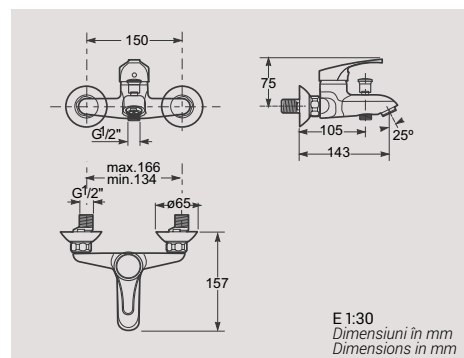

E 1:30
Dimensiuni în mm
Dimensions in mm

Piese ambalate în cutii de carton.
Pieces packed in carton boxes.

Greutățile și dimensiunile sunt numai de referință.
Weights and dimensions for reference only.