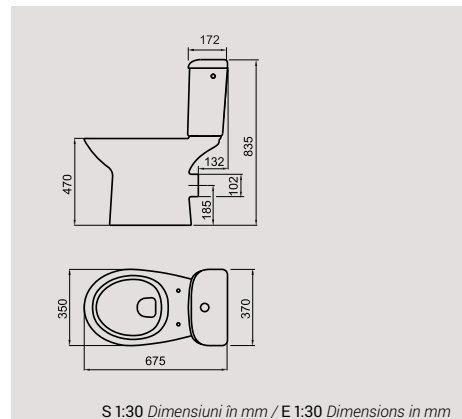

Piese individuale

34

WC
WC

B-Comfort

Alb
White

821014Z0000F1
Vas WC duobloc pe pardoseală cu
evacuare laterală.
Floorstanding WC kombi horizontal outlet.

•

Piese pe palet (19,4 kg):
Pieces x pallet (19,4 kg):

16

828002Z000001
Rezervor cu mecanism 3/6 L cu
alimentare laterală.
Cistern with mechanism 3/6 l, side inlet.

•

Piese pe palet (10,5 kg):
Pieces x pallet (10,5 kg):

48

82P031Z000001
Capac WC termoplast.
Seat and cover termoplast

•

Piese pe palet (1,1 kg):
Pieces x pallet (1,1 kg):

150

VAS WC TURCESC
WC PAN

823R08Z000001

Alb
White

Vas wc turcesc, lungime 52 cm.
Squatting WC pan, 52 cm.

•

Piese pe palet (8,5 kg):
Pieces x pallet (8,5 kg):

40

PISOAR
URINAL

Lagos

Alb
White

840LG1Z000001
Urinar Lagos
Urinal vertical inlet.

•

Piese pe palet (6 kg):
Pieces x pallet (6 kg):

36

Piese ambalate în cutii de carton.
Pieces packed in carton boxes.

Greutățile și dimensiunile sunt numai de referință
Weights and dimensions for reference only.