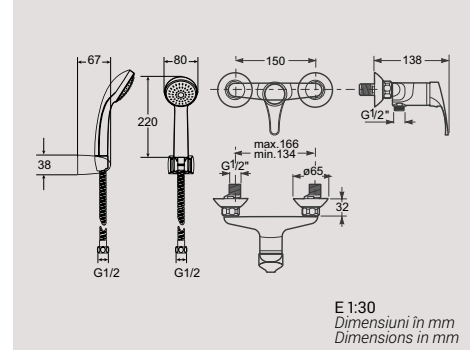

BATERIE
FAUCET

Moon

320350ZC00S0B

Baterie monocomandă pentru cabină de duș cu un set de duș inclus.
Single lever shower mixer with accessories.

Piese pe palet (1,34 kg):
Pieces x pallet (1,34 kg):

126

BATERIE
FAUCET