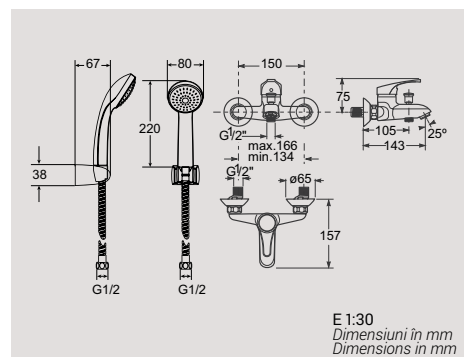

E 1:30
Dimensiuni în mm
Dimensions in mm

BATERIE
FAUCET

Moon

302350ZC0000B

Baterie monocomandă pentru cadă fără set de duș.
Single lever bath-shower mixer without accessories.

Piese pe palet (1,61 kg):

126

Pieces x pallet (1,61 kg):