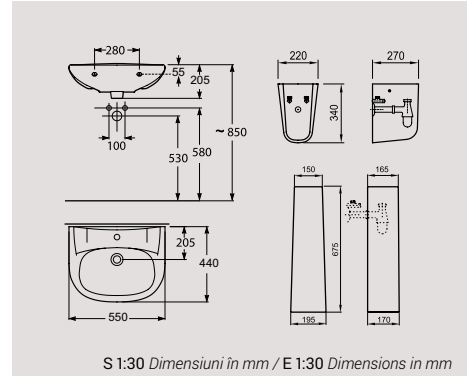

LAVOAR
WASHBASIN

Neo	Alb White
810033Z0010F1 Lavoar 55 cm cu orificiu baterie în mijloc. Washbasin 55 cm tap hole in the middle.	•
Piese pe palet (13 kg): Pieces x pallet (13 kg):	24
81901Z000001 Piedestal. Full pedestal.	•
Piese pe palet (10 kg): Pieces x pallet (10 kg):	60
819032Z0000F1 Semipedestal cu sistem de fixare. Semipedestal with fixing kit.	•
Piese pe palet (7,5 kg): Pieces x pallet (7,5 kg):	60