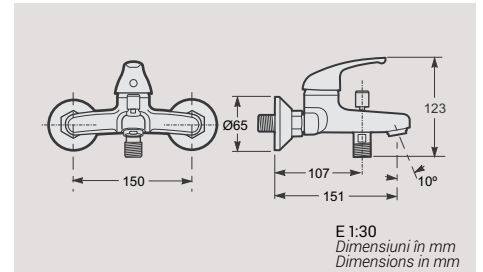

E 1:30
Dimensiuni în mm
Dimensions in mm

BATERIE
FAUCET

Jasper

321301ZC00000
Baterie monocomandă pentru cabină de duș fără set de duș.
Single lever shower faucet without pop-up waste.

Piese pe palet (1,34 kg):
Pieces x pallet (1,34 kg):

126