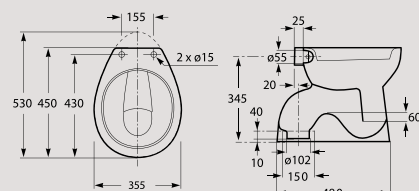

Piese pe palet (15,5 kg):
Pieces x pallet (15,5 kg):

Alb
White

•

30

S 1:30 Dimensiuni în mm / E 1:30 Dimensions in mm

WC
WC

821R09Z000001
Vas wc pe pardoseala, cu oglinda
si evacuare verticala.
Floorstanding WC washout COV 32 vertical outlet.

Piese pe palet (16,5 kg):
Pieces x pallet (16,5 kg):

Alb
White

•

30

S 1:30 Dimensiuni în mm / E 1:30 Dimensions in mm

Piese ambalate în cutii de carton.
Pieces packed in carton boxes.

Greutățile și dimensiunile sunt numai de referință
Weights and dimensions for reference only.