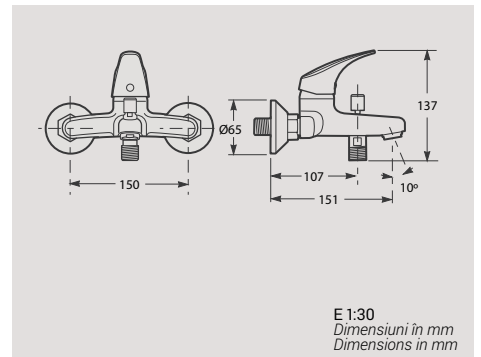

BATERIE
FAUCET

Agate

302302ZC00000
Baterie monocomandă pentru cadă fără set de duș.
Single lever bath-shower mixer without accessories.

Piese pe palet (1,82 kg):
Pieces x pallet (1,82 kg):

126

E 1:30
Dimensiuni în mm
Dimensions in mm