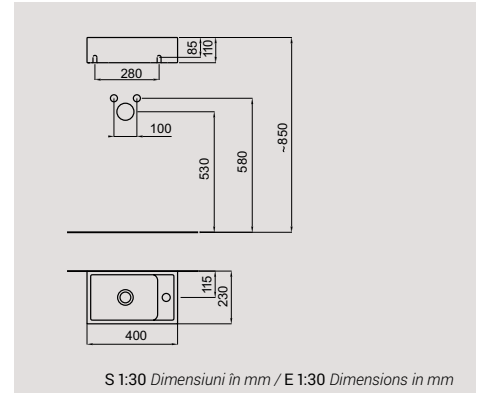

Piese individuale

28

LAVOAR
WASHBASIN

Petit

Alb
White

815PEIZ00R001
Lavoar mic 40 cm cu orificiu
pentrubaterie pe stânga.
Small washbasin 40 cm with right taphole.

Piese pe palet (6,5 kg):
Pieces x pallet (6,5 kg):

80