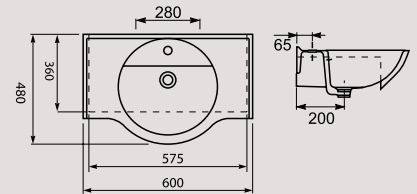

S 1:30 Dimensiuni în mm / E 1:30 Dimensions in mm

LAVOAR
WASHBASIN

Geometry Alb
White

810HR2Z001001
Lavoar de colt, 50 cm cu orificiu baterie în mijloc.
Corner washbasin 50 cm with taphole in the middle

Piese pe palet (7,7 kg):
Pieces x pallet (7,7 kg): 28

S 1:30 Dimensiuni în mm / E 1:30 Dimensions in mm

Piese ambalate în cutii de carton.
Pieces packed in carton boxes.

Greutățile și dimensiunile sunt numai de referință
Weights and dimensions for reference only.

30

S 1:30 Dimensiuni în mm / E 1:30 Dimensions in mm

LAVOAR
WASHBASIN

Larisa

Alb
White

811LA2Z001001
Lavoar semiîncăstrat 70 cm
cu orificiu baterie în mijloc.
Semirecessed washbasin 70 cm
with taphole in the middle.