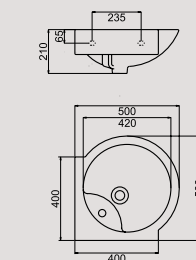

S 1:30 Dimensiuni în mm / E 1:30 Dimensions in mm

LAVOAR
WASHBASIN

Geometry Alb
White

815HR1Z001001
Lavoar 43 cm cu orificiu baterie în mijloc.
Washbasin 43 cm with taphole in the middle.

Piese pe palet (13,8 kg):
Pieces x pallet (13,8 kg): 20

S 1:30 Dimensiuni în mm / E 1:30 Dimensions in mm

LAVOAR
WASHBASIN

Geometry Alb
White

810HR2Z001001
Lavoar de colt, 50 cm cu orificiu baterie în mijloc.
Corner washbasin 50 cm with taphole in the middle

Piese pe palet (7,7 kg):
Pieces x pallet (7,7 kg): 28

S 1:30 Dimensiuni în mm / E 1:30 Dimensions in mm

Piese ambalate în cutii de carton.
Pieces packed in carton boxes.

Greutățile și dimensiunile sunt numai de referință
Weights and dimensions for reference only.