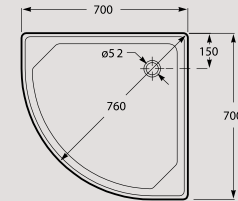

T1SST2Z000001

Cădiță de duș din tabla 80x80x14,5 cm.
Shower tray 80x80x14,5 cm.

•

Piese pe palet (11 kg):
Pieces x pallet (11 kg):

50

T1SST3Z000001

Cădiță de duș din tabla 70x70x13,5 cm.
Shower tray 70x70x13,5 cm.

•

Piese pe palet (10 kg):
Pieces x pallet (10 kg):

50

A	B	C	D	E
900	790	145	220	27
800	700	145	205	27
700	600	135	195	27

E 1:30
Dimensiuni în mm
Dimensions in mm

CĂDIȚĂ DE DUȘ
SHOWER TRAYS

Corner

Alb
White

T2SST1Z000001

Cădiță de duș din tabla 70x70x12 cm.
Shower tray 70x70x12 cm.

•

Piese pe palet (10 kg):
Pieces x pallet (10 kg):

24

E 1:30
Dimensiuni în mm
Dimensions in mm

Piese ambalate în cutii de carton.
Pieces packed in carton boxes.