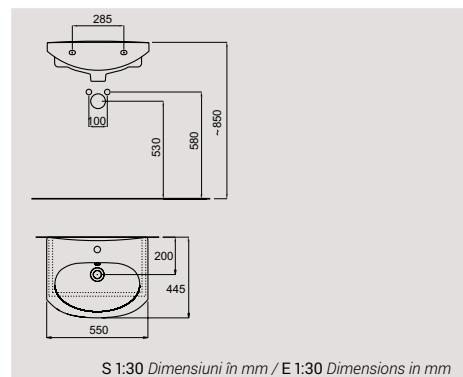

Piese ambalate în cutii de carton.
Pieces packed in carton boxes.

Greutățile și dimensiunile sunt numai de referință
Weights and dimensions for reference only.