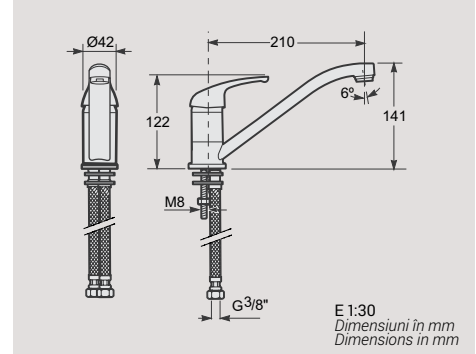

BATERIE
FAUCET

Jasper

389301ZC00000
Baterie monocomandă pentru bucătărie cu pipă joasă, 210 mm.
Low spout single lever kitchen sink faucet, 210 mm.

Piese pe palet (1,74 kg): **216**
Pieces x pallet (1,74 kg):