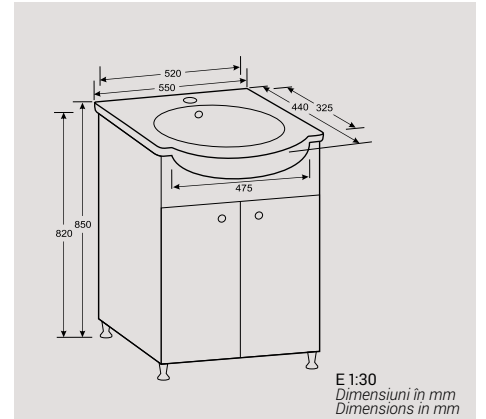

Neo

54

MOBILIER FURNITURE

Neo

421032Z000001
Mobilier alb cu lavoar 50 cm inclus.
White furniture with washbasin 50 cm included.

Piese pe palet (19,90 kg): 10
Pieces x pallet (19,90 kg):

421032Z000002
Mobilier wenge cu lavoar 50 cm inclus.
Wenge furniture with washbasin 50 cm included.

Piese pe palet (19,90 kg): 10
Pieces x pallet (19,90 kg):

MOBILIER FURNITURE

Neo

421031Z000001
Mobilier alb cu lavoar 55 cm inclus.
White furniture with washbasin 55 cm included.

Piese pe palet (23,60 kg): 10
Pieces x pallet (23,60 kg):

421031Z000002
Mobilier wenge cu lavoar 55 cm inclus.
Wenge furniture with washbasin 55 cm included.

Piese pe palet (23,60 kg): 10
Pieces x pallet (23,60 kg):

MOBILIER FURNITURE

Neo

400032Z000001
Oglindă cu ramă albă 50x55 cm.
White mirror 50x55 cm.

Piese pe palet: 50
Pieces x pallet:

400031Z000001
Oglindă cu ramă albă 55x60 cm.
White mirror 55x60 cm.

Piese pe palet: 50
Pieces x pallet:

400032Z000002
Oglindă cu ramă wenge 50x55 cm.
Wenge mirror 50x55 cm.

Piese pe palet: 50
Pieces x pallet:

400031Z000002
Oglindă cu ramă wenge 55x60 cm.
Wenge mirror 55 cm.

Piese pe palet: 50
Pieces x pallet:

Piese ambalate în cutii de carton.
Pieces packed in carton boxes.

Greutățile și dimensiunile sunt numai de referință
Weights and dimensions for reference only.