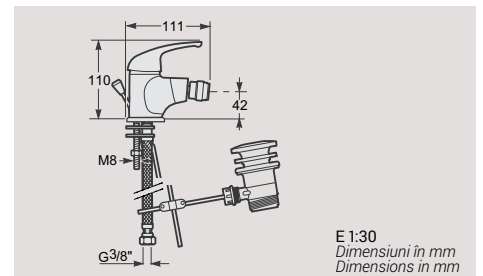

E 1:30
Dimensiuni în mm
Dimensions in mm

BATERIE
FAUCET

Jasper

302301ZC00000
Baterie monocomandă pentru cadă fără set de duș.
Single lever bath-shower mixer without accessories.

Piese pe palet (1,61 kg):
Pieces x pallet (1,61 kg):

126