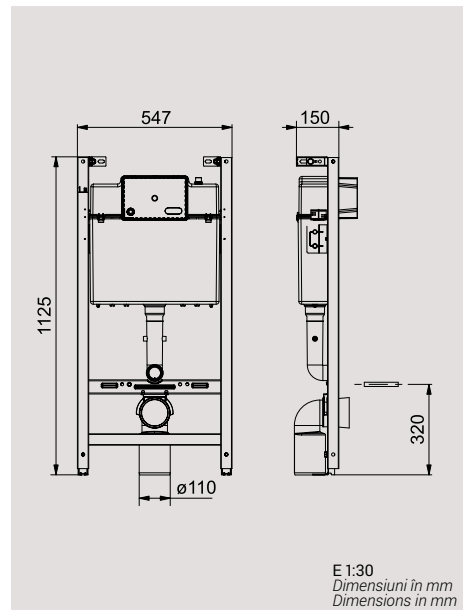

CZ89011600200

Clapetă cu dublă acționare pentru rezervor încastrat 3/6 L, crom mat.
Dual action plate for concealed cistern 3/6 l., chrome-matt.

Piese pe palet (0,53 kg):
Pieces x pallet (0,53 kg): 288