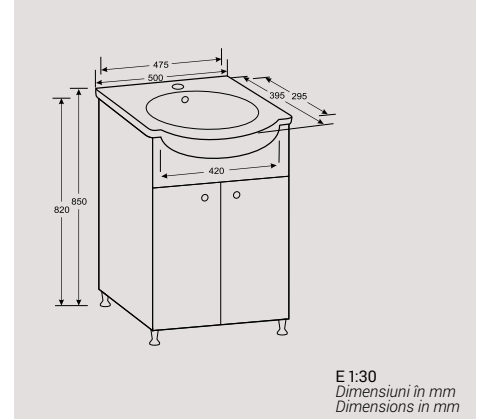

Neo

54

MOBILIER FURNITURE

Neo

421032Z000001
Mobilier alb cu lavoar 50 cm inclus.
White furniture with washbasin 50 cm included.

Piese pe palet (19,90 kg): 10
Pieces x pallet (19,90 kg):

421032Z000002
Mobilier wenge cu lavoar 50 cm inclus.
Wenge furniture with washbasin 50 cm included.

Piese pe palet (19,90 kg): 10
Pieces x pallet (19,90 kg):

MOBILIER FURNITURE

Neo

421031Z000001
Mobilier alb cu lavoar 55 cm inclus.
White furniture with washbasin 55 cm included.

Piese pe palet (23,60 kg): 10
Pieces x pallet (23,60 kg):

421031Z000002
Mobilier wenge cu lavoar 55 cm inclus.
Wenge furniture with washbasin 55 cm included.

Piese pe palet (23,60 kg): 10
Pieces x pallet (23,60 kg):

MOBILIER FURNITURE

Neo

400032Z000001
Oglindă cu ramă albă 50x55 cm.
White mirror 50x55 cm.

Piese pe palet: 50
Pieces x pallet:

400031Z000001
Oglindă cu ramă albă 55x60 cm.
White mirror 55x60 cm.

Piese pe palet: 50
Pieces x pallet:

400032Z000002
Oglindă cu ramă wenge 50x55 cm.
Wenge mirror 50x55 cm.

Piese pe palet: 50
Pieces x pallet:

400031Z000002
Oglindă cu ramă wenge 55x60 cm.
Wenge mirror 55 cm.

Piese pe palet: 50
Pieces x pallet:

Piese ambalate în cutii de carton.
Pieces packed in carton boxes.

Greutățile și dimensiunile sunt numai de referință
Weights and dimensions for reference only.