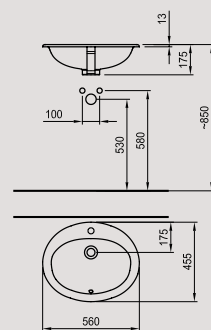

S 1:30 Dimensiuni în mm / E 1:30 Dimensions in mm

LAVOAR
WASHBASIN

Geometry Alb
White

810HR2Z001001
Lavoar de colt, 50 cm cu orificiu baterie în mijloc.
Corner washbasin 50 cm with taphole in the middle

Piese pe palet (7,7 kg):
Pieces x pallet (7,7 kg): 28

•

Piese pe palet (17 kg):
Pieces x pallet (17 kg):

30

S 1:30 Dimensiuni în mm / E 1:30 Dimensions in mm

Piese ambalate în cutii de carton.
Pieces packed in carton boxes.

Greutățile și dimensiunile sunt numai de referință
Weights and dimensions for reference only.

LAVOAR
WASHBASIN

Neo

Alb
White

8170312000001
Lavoar pe blat 56 cm
cu orificiu baterie în mijloc.
Countertop washbasin 56 cm
with taphole in the middle.

Piese pe palet (8,02 kg):
Pieces x pallet (8,02 kg):

32

S 1:30 Dimensiuni în mm / E 1:30 Dimensions in mm

Piese individuale

28

LAVOAR
WASHBASIN

Petit

Alb
White

815PEIZ00R001
Lavoar mic 40 cm cu orificiu
pentrubaterie pe stânga.
Small washbasin 40 cm with right taphole.