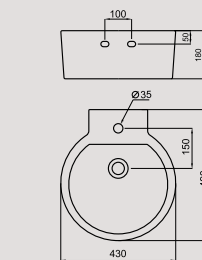

S 1:30 Dimensiuni în mm / E 1:30 Dimensions in mm

LAVOAR
WASHBASIN

Clara Alb
White

810CL2Z001001
Lavoar 50 cm cu orificiu baterie în mijloc.
Washbasin 50 cm with taphole in the middle.

Piese pe palet (11,5 kg):
Pieces x pallet (11,5 kg): 40

S 1:30 Dimensiuni în mm / E 1:30 Dimensions in mm

LAVOAR
WASHBASIN

Geometry Alb
White

815HR1Z001001
Lavoar 43 cm cu orificiu baterie în mijloc.
Washbasin 43 cm with taphole in the middle.

Piese pe palet (13,8 kg):
Pieces x pallet (13,8 kg): 20

S 1:30 Dimensiuni în mm / E 1:30 Dimensions in mm

LAVOAR
WASHBASIN

Geometry Alb
White

810HR2Z001001
Lavoar de colt, 50 cm cu orificiu baterie în mijloc.
Corner washbasin 50 cm with taphole in the middle

Piese pe palet (7,7 kg):
Pieces x pallet (7,7 kg): 28