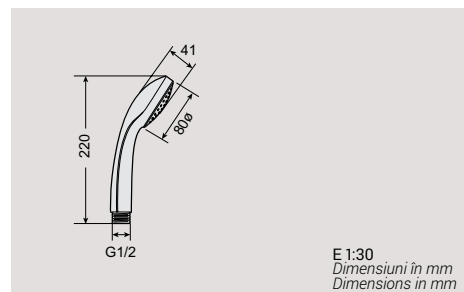

ACCESORII DE BATERIE FAUCET ACCESSORIES

Basalt

S000B1ZC00000
Pară de duș fără furtun.
Handshower without shower hose.

Piese pe palet (0,25 kg):
Pieces x pallet (0,25 kg):

114