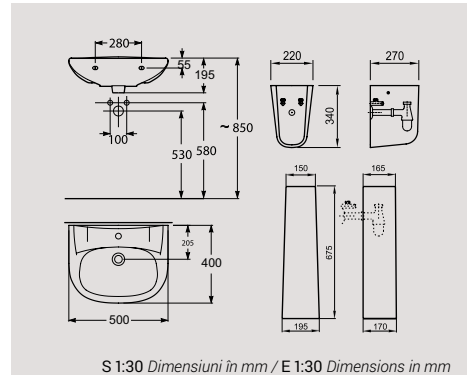

LAVOAR
WASHBASIN

Neo	Alb White
810034Z0010F1 Lavoar 50 cm cu orificiu baterie în mijloc. Washbasin 50 cm tap hole in the middle.	•
Piese pe palet (10,5 kg): Pieces x pallet (10,5 kg):	24
81901Z000001 Piedestal. Full pedestal.	•
Piese pe palet (10 kg): Pieces x pallet (10 kg):	60
819032Z0000F1 Semipedestal cu sistem de fixare. Semipedestal with fixing kit.	•
Piese pe palet (7,5 kg): Pieces x pallet (7,5 kg):	60