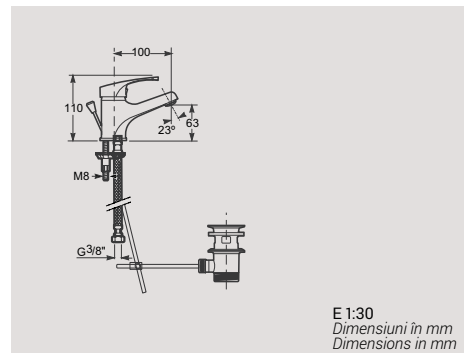

Moon

38

BATERIE
FAUCET

Moon

330350ZC00P0B

Baterie monocomandă pentru lavoar cu ventil.
Single lever washbasin faucet with pop-up waste.

Piese pe palet (1,17 kg):

180

Pieces x pallet (1,17 kg):

E 1:30
Dimensiuni în mm
Dimensions in mm

BATERIE
FAUCET

Moon

360350ZC00P0B

Baterie monocomandă pentru bideu cu ventil.
Single lever washbasin faucet with pop-up waste.

Piese pe palet (1,17 kg):

180

Pieces x pallet (1,17 kg):