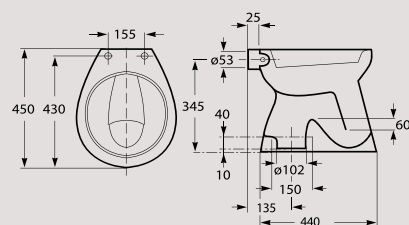

Piese pe palet (15,5 kg):
Pieces x pallet (15,5 kg):

Alb
White

•

30

S 1:30 Dimensiuni în mm / E 1:30 Dimensions in mm

WC
WC

821R08Z000001
Vas wc pe pardoseala, cu oglinda
si evacuare verticala.
Floorstanding WC washout COV 34 vertical outlet.

Piese pe palet (15,5 kg):
Pieces x pallet (15,5 kg):

Alb
White

•

30

S 1:30 Dimensiuni în mm / E 1:30 Dimensions in mm

WC
WC

821R09Z000001
Vas wc pe pardoseala, cu oglinda
si evacuare verticala.
Floorstanding WC washout COV 32 vertical outlet.