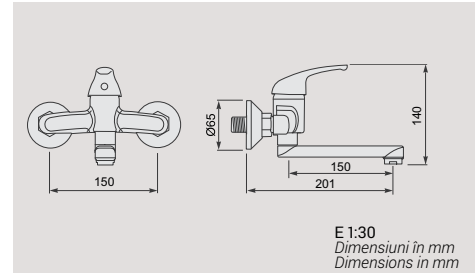

BATERIE
FAUCET

Jasper

376301ZC00000
Baterie monocomandă de perete, pentru bucatarie, pipă 150 mm.
Low spout single lever kitchen sink faucet, 150 mm.

Piese pe palet (2,11 kg): **180**
Pieces x pallet (2,11 kg):