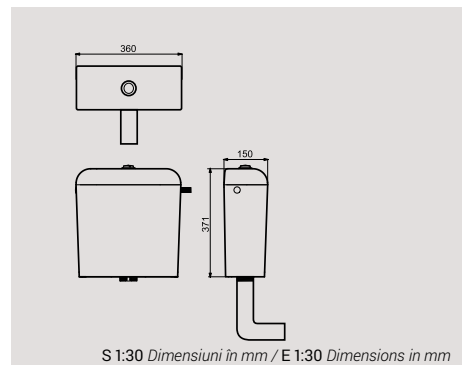

S 1:30 Dimensiuni in mm / E 1:30 Dimensions in mm

REZERVOR DE PLASTIC PLASTIC CISTERN

	Alb White
82800PZ000002 Rezervor de plastic. <i>Plastic cistern.</i>	•
Piese pe palet (2 kg): <i>Pieces x pallet (2 kg):</i>	50