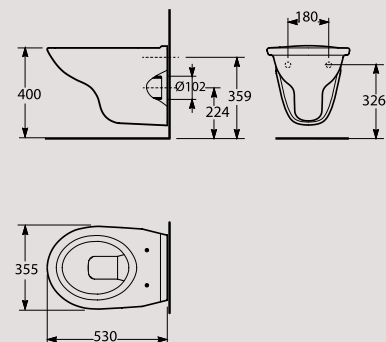

168

S 1:30 Dimensiuni in mm / E 1:30 Dimensions in mm

Piese ambalate în cutii de carton.
 Pieces packed in carton boxes.

Greutățile și dimensiunile sunt numai de referință
 Weights and dimensions for reference only.