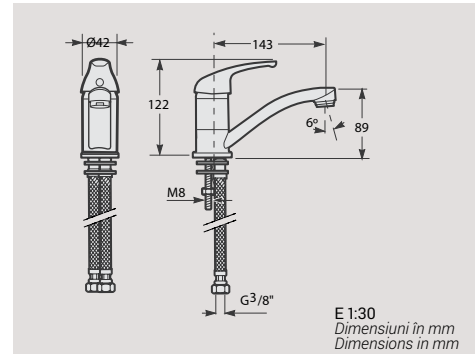

BATERIE
FAUCET

Jasper

387301ZC00000
Baterie monocomandă pentru bucătărie cu pipă medie, 143 mm.
Low spout single lever kitchen sink faucet, 143 mm.

Piese pe palet (1,34 kg): **216**
Pieces x pallet (1,34 kg):