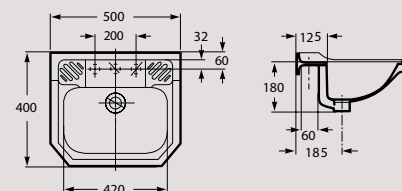

S 1:30 Dimensiuni în mm / E 1:30 Dimensions in mm

LAVOAR
WASHBASIN

Clara Alb
White

810CL2Z001001
Lavoar 50 cm cu orificiu baterie în mijloc.
Washbasin 50 cm with taphole in the middle.

Piese pe palet (11,5 kg):
Pieces x pallet (11,5 kg): 40