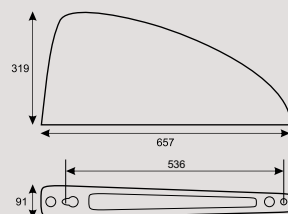

•

Piese pe palet (9 kg):
Pieces x pallet (9 kg):

42

S 1:30 Dimensiuni in mm / E 1:30 Dimensions in mm

Baterii

Faucets

37

Caracterizate prin simplitate și funcționalitate, seriile de baterii Zoom se potrivesc tuturor spațiilor de baie.