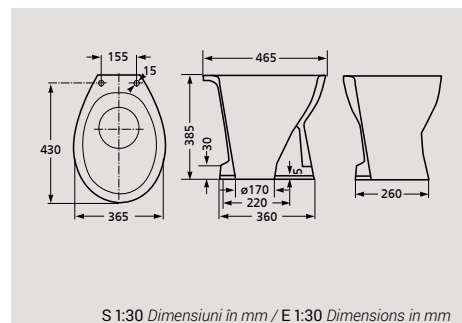

S 1:30 Dimensiuni in mm / E 1:30 Dimensions in mm

REZERVOR DE PLASTIC PLASTIC CISTERN

	Alb White
82800PZ000002 Rezervor de plastic. <i>Plastic cistern.</i>	•
Piese pe palet (2 kg): <i>Pieces x pallet (2 kg):</i>	50