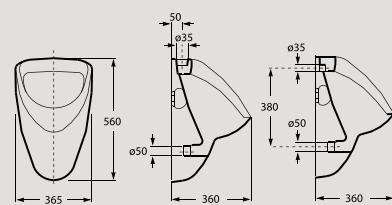

PISOAR
URINAL

Astrum

Alb
White

840012Z0000FE
Pisoar Astrum cu alimentare verticală.
Urinal vertical inlet.

•

Piese pe palet (9,5 kg):
Pieces x pallet (9,5 kg):

16

840011Z0000FE
Pisoar Astrum cu alimentare laterală.
Urinal horizontal inlet.

•

Piese pe palet (9,5 kg):
Pieces x pallet (9,5 kg):

16

S 1:30 Dimensiuni in mm / E 1:30 Dimensions in mm

SEPARATOR PENTRU PISOAR
URINAL SEPARATOR

Lagos

Alb
White

841001Z0000F1
Separator pentru urinar, cu sistem de fixare.
Urinal separator with fixing kit.

•

Piese pe palet (9 kg):
Pieces x pallet (9 kg):

42