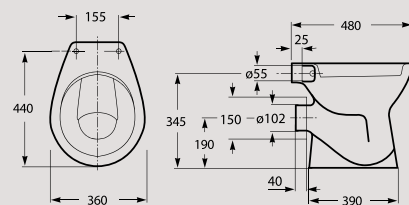

S 1:30 Dimensiuni în mm / E 1:30 Dimensions in mm

LAVOAR
WASHBASIN

Uno	Alb White
810UN2Z000001 Lavoar 55 cm cu orificiu baterie în mijloc. <i>Washbasin 55 cm tap hole in the middle.</i>	•
Piese pe palet (13 kg): <i>Pieces x pallet (13 kg):</i>	36
819UN1Z000001 Piedestal. <i>Full pedestal.</i>	•
Piese pe palet (9 kg): <i>Pieces x pallet (9 kg):</i>	60
819UN2Z0000F1 Semipedestal cu sistem de fixare. <i>Semipedestal with fixing kit.</i>	•
Pieces pe pallet (7 kg): <i>Pieces x pallet (7 kg):</i>	48

S 1:30 Dimensiuni în mm / E 1:30 Dimensions in mm

LAVOAR
WASHBASIN

Uno	Alb White
815UN1Z000001 Lavoar 50 cm cu orificiu baterie în mijloc. <i>Washbasin 50 cm tap hole in the middle.</i>	•
Piese pe palet (11 kg): <i>Pieces x pallet (11 kg):</i>	40
819UN1Z000001 Piedestal. <i>Full pedestal.</i>	•
Piese pe palet (9 kg): <i>Pieces x pallet (9 kg):</i>	60
819UN2Z0000F1 Semipedestal cu sistem de fixare. <i>Semipedestal with fixing kit.</i>	•
Pieces pe pallet (7 kg): <i>Pieces x pallet (7 kg):</i>	48

WC
WC

Alb
White

821R07Z000001
Vas wc pe pardoseala, cu oglinda
si evacuare laterala.
Floorstanding WC washout horizontal outlet.

Piese pe palet (16,5 kg):
Pieces x pallet (16,5 kg):

•

30

S 1:30 Dimensiuni in mm / E 1:30 Dimensions in mm