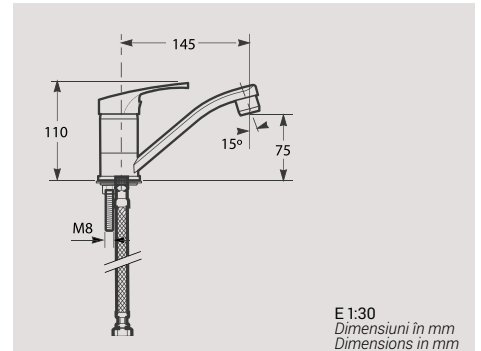

BATERIE
FAUCET

Moon

387350ZC0000B

Baterie monocomandă pentru bucătărie, cu pipa medie, 143 mm.
Low spout single lever kitchen sink faucet, 143 mm.

Piese pe palet (1,34 kg):
Pieces x pallet (1,34 kg):

216