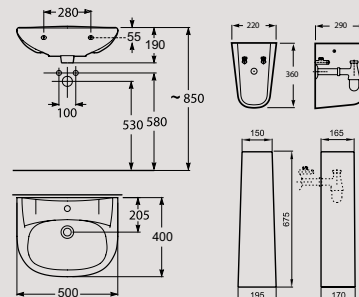

S 1:30 Dimensiuni în mm / E 1:30 Dimensions in mm

LAVOAR
WASHBASIN

Uno	Alb White
810UN2Z000001 Lavoar 55 cm cu orificiu baterie în mijloc. <i>Washbasin 55 cm tap hole in the middle.</i>	•
Piese pe palet (13 kg): <i>Pieces x pallet (13 kg):</i>	36
819UN1Z000001 Piedestal. <i>Full pedestal.</i>	•
Piese pe palet (9 kg): <i>Pieces x pallet (9 kg):</i>	60
819UN2Z0000F1 Semipedestal cu sistem de fixare. <i>Semipedestal with fixing kit.</i>	•
Pieces pe pallet (7 kg): <i>Pieces x pallet (7 kg):</i>	48

S 1:30 Dimensiuni în mm / E 1:30 Dimensions in mm

LAVOAR
WASHBASIN

Uno	Alb White
815UN1Z000001 Lavoar 50 cm cu orificiu baterie în mijloc. <i>Washbasin 50 cm tap hole in the middle.</i>	•
Piese pe palet (11 kg): <i>Pieces x pallet (11 kg):</i>	40
819UN1Z000001 Piedestal. <i>Full pedestal.</i>	•
Piese pe palet (9 kg): <i>Pieces x pallet (9 kg):</i>	60
819UN2Z0000F1 Semipedestal cu sistem de fixare. <i>Semipedestal with fixing kit.</i>	•
Pieces pe pallet (7 kg): <i>Pieces x pallet (7 kg):</i>	48

S 1:30 Dimensiuni în mm / E 1:30 Dimensions in mm

Piese ambalate în cutii de carton.
Pieces packed in carton boxes.

Greutățile și dimensiunile sunt numai de referință
Weights and dimensions for reference only.