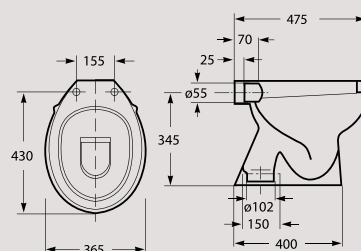

S 1:30 Dimensiuni în mm / E 1:30 Dimensions in mm

LAVOAR
WASHBASIN

Uno	Alb White
810UN2Z000001 Lavoar 55 cm cu orificiu baterie în mijloc. <i>Washbasin 55 cm tap hole in the middle.</i>	•
Piese pe palet (13 kg): <i>Pieces x pallet (13 kg):</i>	36
819UN1Z000001 Piedestal. <i>Full pedestal.</i>	•
Piese pe palet (9 kg): <i>Pieces x pallet (9 kg):</i>	60
819UN2Z0000F1 Semipedestal cu sistem de fixare. <i>Semipedestal with fixing kit.</i>	•
Pieces pe pallet (7 kg): <i>Pieces x pallet (7 kg):</i>	48

S 1:30 Dimensiuni în mm / E 1:30 Dimensions in mm

LAVOAR
WASHBASIN

Uno	Alb White
815UN1Z000001 Lavoar 50 cm cu orificiu baterie în mijloc. <i>Washbasin 50 cm tap hole in the middle.</i>	•
Piese pe palet (11 kg): <i>Pieces x pallet (11 kg):</i>	40
819UN1Z000001 Piedestal. <i>Full pedestal.</i>	•
Piese pe palet (9 kg): <i>Pieces x pallet (9 kg):</i>	60
819UN2Z0000F1 Semipedestal cu sistem de fixare. <i>Semipedestal with fixing kit.</i>	•
Pieces pe pallet (7 kg): <i>Pieces x pallet (7 kg):</i>	48

Piese pe palet (12,5 kg):
Pieces x pallet (12,5 kg):

Alb
White

•

30

S 1:30 Dimensiuni în mm / E 1:30 Dimensions in mm

WC
WC

822R06Z000001
Vas WC pe pardoseală cu evacuare verticală.
Floorstanding WC vertical outlet.

Piese pe palet (15,5 kg):
Pieces x pallet (15,5 kg):

Alb
White

•

30

S 1:30 Dimensiuni în mm / E 1:30 Dimensions in mm

WC
WC

821R08Z000001
Vas wc pe pardoseala, cu oglinda
si evacuare verticala.
Floorstanding WC washout COV 34 vertical outlet.