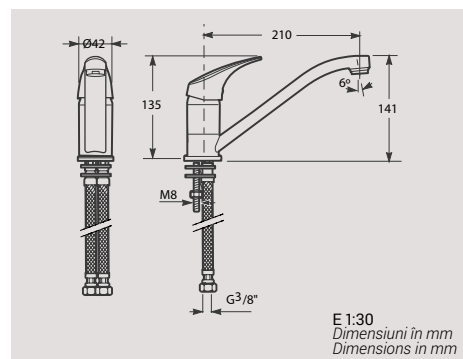

BATERIE
FAUCET

Agate

389302ZC00000
Baterie monocomandă pentru bucatărie cu pipă joasă, 210 mm.
Low spout single lever kitchen sink faucet, 210 mm.

Piese pe palet (1,88 kg): **216**
Pieces x pallet (1,88 kg):