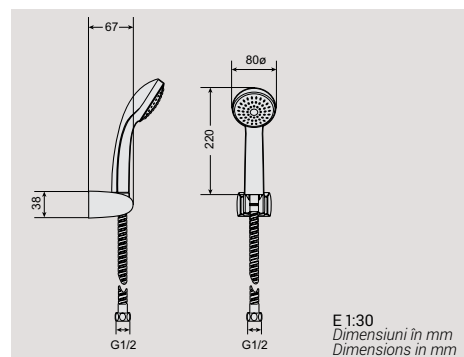

ACCESORII DE BATERIE FAUCET ACCESSORIES

Basalt

S700B1ZC00000
Pară de duș cu furtun și suport pentru duș.
Handshower with shower hose and wall bracket.

Piese pe palet (0,5 kg):
Pieces x pallet (0,5 kg):

96