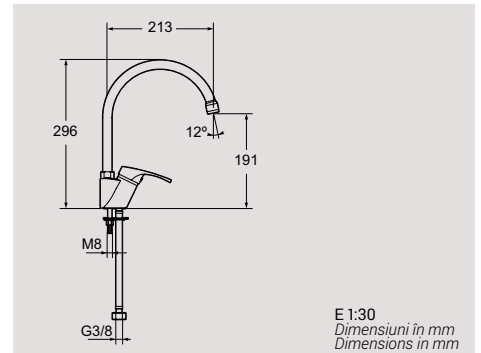

BATERIE
FAUCET

Moon

384350ZC0000B

Baterie monocomandă pentru bucătărie cu pipă înaltă.
High spout single lever kitchen sink faucet.

Piese pe palet (1,46 kg):
Pieces x pallet (1,46 kg):

-