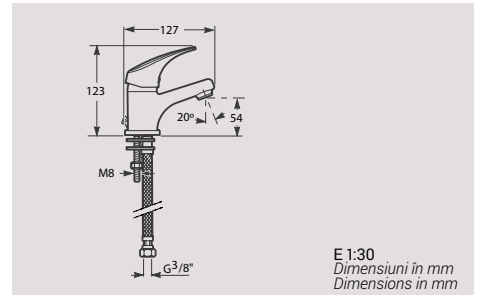

BATERIE
FAUCET

Agate

331302ZC00000
Baterie monocomandă pentru lavoar fără ventil.
Single lever washbasin faucet without pop-up waste.

Piese pe palet (1,28 kg):
Pieces x pallet (1,28 kg):

180

E 1:30
Dimensiuni în mm
Dimensions in mm