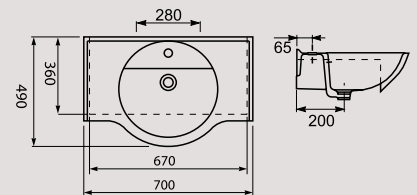

S 1:30 Dimensiuni în mm / E 1:30 Dimensions in mm

LAVOAR
WASHBASIN

Geometry Alb
White

810HR2Z001001
Lavoar de colt, 50 cm cu orificiu baterie în mijloc.
Corner washbasin 50 cm with taphole in the middle

Piese pe palet (7,7 kg):
Pieces x pallet (7,7 kg): 28

S 1:30 Dimensiuni în mm / E 1:30 Dimensions in mm

Piese ambalate în cutii de carton.
Pieces packed in carton boxes.

Greutățile și dimensiunile sunt numai de referință
Weights and dimensions for reference only.

30

S 1:30 Dimensiuni în mm / E 1:30 Dimensions in mm

LAVOAR
WASHBASIN

Larisa

Alb
White

811LA2Z001001
Lavoar semiîncăstrat 70 cm
cu orificiu baterie în mijloc.
Semirecessed washbasin 70 cm
with taphole in the middle.

•

Piese pe palet (17 kg):
Pieces x pallet (17 kg):

30

S 1:30 Dimensiuni în mm / E 1:30 Dimensions in mm

Piese ambalate în cutii de carton.
Pieces packed in carton boxes.

Greutățile și dimensiunile sunt numai de referință
Weights and dimensions for reference only.