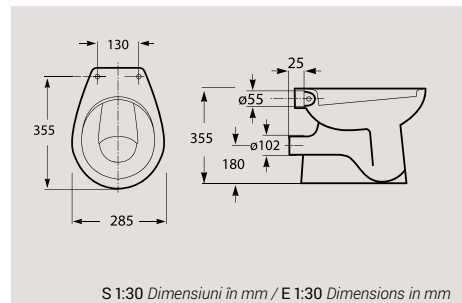

Piese individuale

32

WC PENTRU COPII CHILDREN TOILET PAN

	Alb White
823R06Z000001 Vas wc pentru copii cu evacuare laterală. <i>Children toilet pan with horizontal outlet.</i>	•
Piese pe palet (9,5 kg): <i>Pieces x pallet (9,5 kg):</i>	24
82DCH1Z000001 Ramă WC pentru copii. <i>Children frame seat.</i>	•
Piese pe palet (- kg): <i>Pieces x pallet (- kg):</i>	-

FF

WC USCAT DRY TOILET PAN

	Alb White
823R07Z000001 Vas wc uscat. <i>Dry toilet pan.</i>	•
Piese pe palet (14,5 kg): <i>Pieces x pallet (14,5 kg):</i>	24